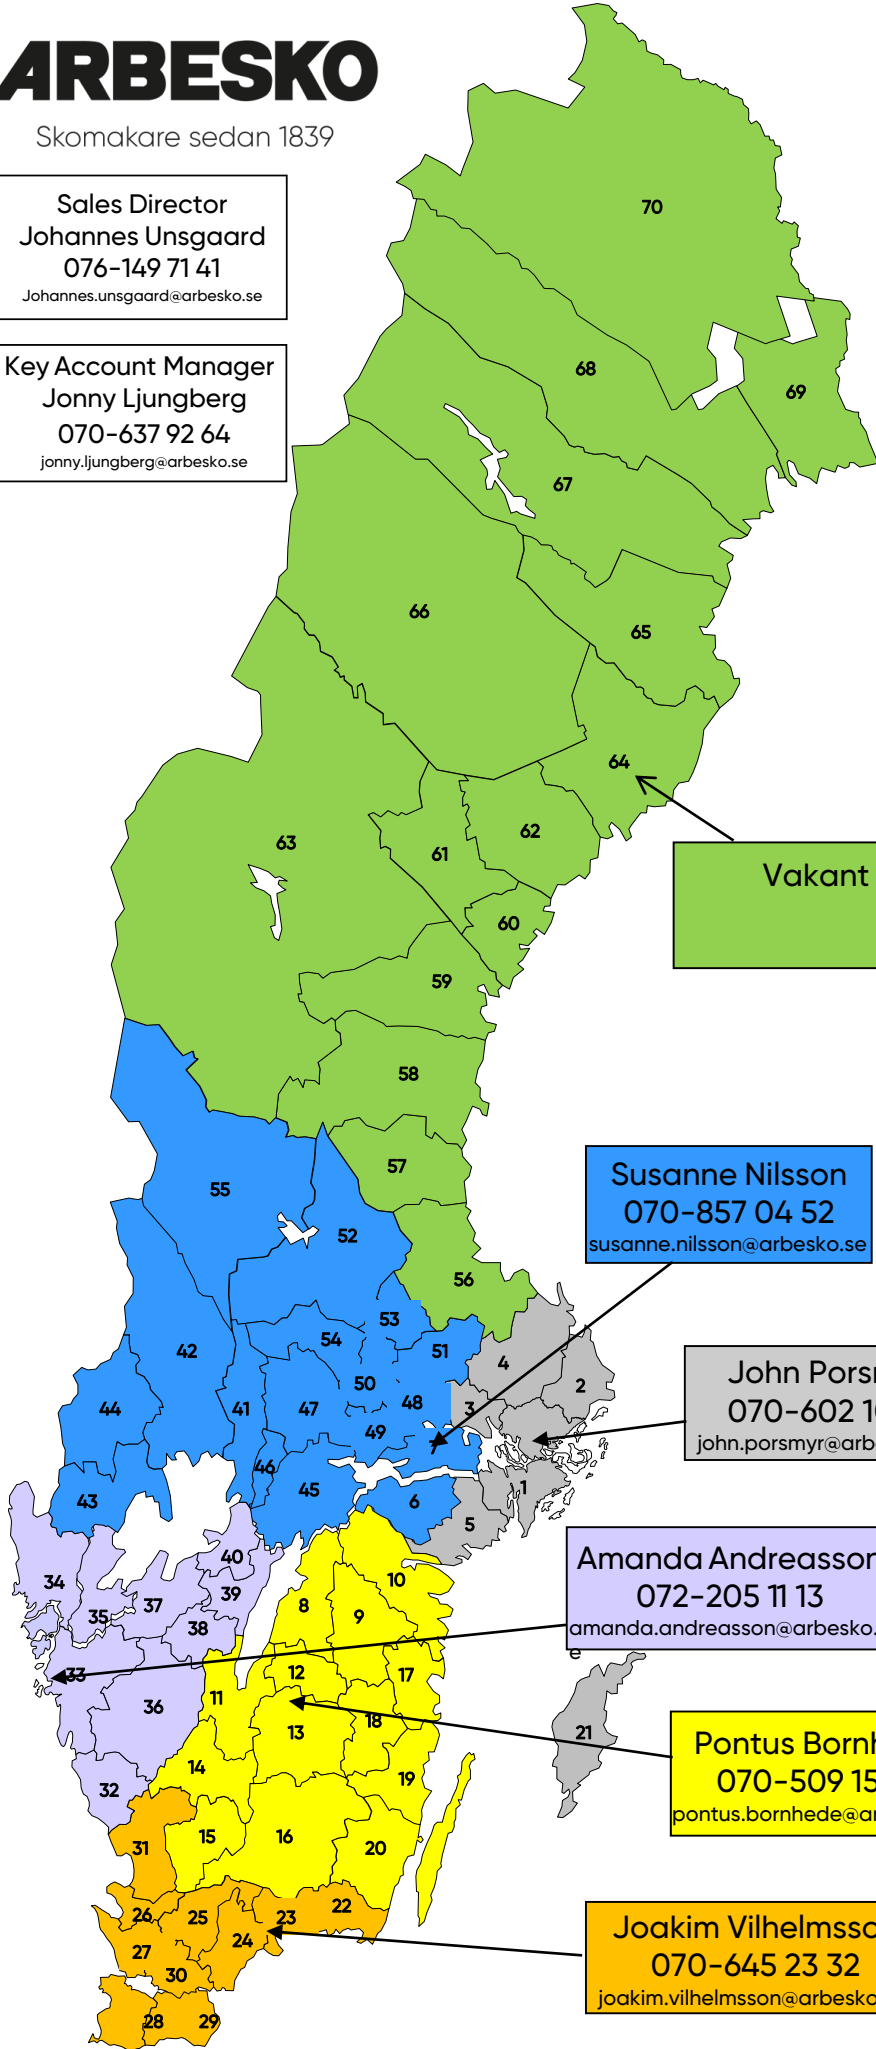

ARBESKO

Skomakare sedan 1839

Sales Director
Johannes Unsgaard
076-149 71 41
johannes.unsgaard@arbesko.se

Key Account Manager
Jonny Ljungberg
070-637 92 64
jonny.ljungberg@arbesko.se

Vakant

Susanne Nilsson
070-857 04 52
susanne.nilsson@arbesko.se

- 01 Stockholm/Södertälje
- 02 Norrtälje
- 03 Enköping
- 04 Uppsala
- 05 Nyköping
- 06 Katrineholm
- 07 Eskilstuna
- 08 Mjölby/Motala
- 09 Linköping
- 10 Norrköping
- 11 Jönköping
- 12 Tranås
- 13 Eksjö/Nässjö/Vetlanda
- 14 Värnamo
- 15 Ljungby
- 16 Växjö
- 17 Västervik
- 18 Hultsfred/Vimmerby
- 19 Oskarshamn
- 20 Kalmar/Nybro
- 21 Visby
- 22 Karlskrona
- 23 Karlshamn
- 24 Kristianstad
- 25 Hässleholm
- 26 Ängelholm
- 27 Helsingborg/Landskrona
- 28 Malmö/Lund/Trelleborg
- 29 Ystad/Simrishamn
- 30 Eslöv
- 31 Halmstad
- 32 Falkenberg/Varberg
- 33 Göteborg
- 34 Uddevalla
- 35 Trollhättan/Vänersborg
- 36 Borås
- 37 Lidköping/Skara
- 38 Falköping
- 39 Skövde
- 40 Mariestad
- 41 Kristinehamn/Filipstad
- 42 Karlstad
- 43 Säffle/Åmål
- 44 Arvika
- 45 Örebro
- 46 Karlskoga
- 47 Lindsberg
- 48 Västerås
- 49 Köping
- 50 Fagersta
- 51 Sala
- 52 Borlänge/Falun
- 53 Avesta/Hedemora
- 54 Ludvika
- 55 Mora
- 56 Gävle/Sandviken
- 57 Bollnäs/Söderhamn
- 58 Hudiksvall/Ljusdal
- 59 Sundsvall
- 60 Härnösand/Kramfors
- 61 Sollefteå
- 62 Örnsköldsvik
- 63 Östersund
- 64 Umeå
- 65 Skellefteå
- 66 Lycksele
- 67 Piteå
- 68 Luleå/Boden
- 69 Haparanda/Kalix
- 70 Kiruna/Gällivare